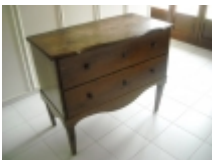

### In evidenza

**Cassettone Luigi XVI Epoca '700**  
**€1.200,00 (incluso 22 % I.V.A.)**

Cassettone a due cassetti in legno di pero epoca'700 Transizione Luigi XV- LuigiXVI Gambe a spillo.

[\[Dettagli...\]](#)