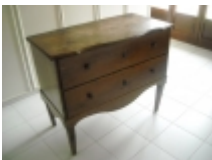

RESTAURO IN VERSILIA

di Carlo Dazzi

Restauro in Versilia

Carlo Dazzi

In evidenza

Cassettone Luigi XVI Epoca '700
€1.200,00 (incluso 22 % I.V.A.)

Cassettone a due cassetti in legno di pero epoca'700 Transizione Luigi XV- LuigiXVI Gambe a spillo.

[\[Dettagli...\]](#)

Tavolino intarsiato sorrentino
€180,00 (incluso 22 % I.V.A.)

Grazioso tavolo sorrentino o di Rolo intarsiato di piccole dimensioni altezza 62 cm [\[Dettagli...\]](#)

Specchiera umbertina dorata
€180,00 (incluso 22 % I.V.A.)

Poltrona Luigi Filippo
€140,00 (incluso 22 % I.V.A.)

Poltrona antica in stile Luigi Filippo in legno di faggio Francia prima metà '900 [\[Dettagli...\]](#)

Tavolo Allungabile noce
€750,00 (incluso 22 % I.V.A.)