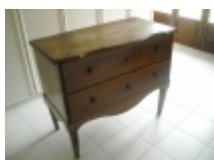

### In evidenza

**Cassettone Luigi XVI Epoca '700**  
**€1.200,00 (incluso 22 % I.V.A.)**

Cassettone a due cassetti in legno di pero epoca'700 Transizione Luigi XV- LuigiXVI Gambe a spillo.

[\[Dettagli...\]](#)